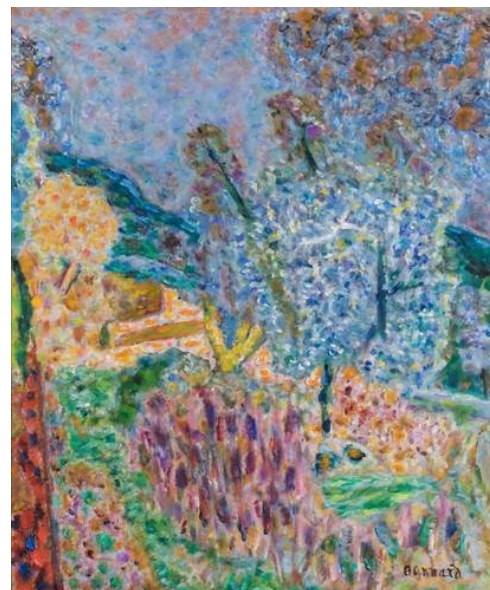

Musée de l'Abbaye : une œuvre de Bonnard en prêt au Musée des Impressionnistes de Giverny.

L'œuvre prêtée par le Musée de l'Abbaye fera partie de l'exposition « Côté Jardin. De Monet à Bonnard » du Musée de Giverny.

Le Musée de l'Abbaye donations Guy Bardone - René Genis va prêter, pour quelques mois, une des œuvres de sa collection permanente. Cette dernière est une huile sur toile de Pierre Bonnard datant de 1945 et intitulée *Le jardin*. Elle va intégrer le Musée des Impressionnistes situé à Giverny dans l'Eure, dans le cadre de l'exposition « Côté Jardin. De Monet à Bonnard ». L'exposition a lieu du 1er avril au 1er novembre 2021.

Durant cette exposition proposée par le Musée des Impressionnistes, le tableau prêté va côtoyer des œuvres de Renoir, Vuillard, Gauguin, Pissaro, Denis, Tissot, Monet, Bonnard... de différents autres musées et collections : Musée d'Orsay, Musée d'art moderne André Malraux du Havre, Musée du Petit Palais, Musée des beaux-arts de Lyon etc... et des collections privées provenant de galeries et de collectionneurs particuliers.

Le convoiement fait partie des prérogatives de prêts entre musées de France. Le déplacement à Giverny d'une œuvre du Musée de l'Abbaye permet de valoriser et de faire rayonner nos collections en dehors de notre territoire. Garder le lien et entretenir le réseau avec d'autres professionnels du réseau des musées sur le plan national.

**Musée
de l'Abbaye**

Donations Guy Bardone - René Genis
39200 Saint-Claude - Jura
Tél : 03 84 38 12 60
www.museedelabbaye.fr

INFORMATIONS CLÉS

L'œuvre en prêt.

Pierre Bonnard

Le jardin, 1945

Huile sur toile

Collection musée de l'abbaye – Legs Guy Bardone, 2016

Calendrier.

Mardi 23 mars : enlèvement de l'œuvre au Musée de l'Abbaye.

Jeudi 25 et vendredi 26 mars : déplacement à Giverny, constat d'état de l'œuvre et mise en place dans l'exposition au Musée des Impressionnistes.

Du jeudi 1er avril au lundi 1er novembre : exposition « Côté Jardin. De Monet à Bonnard ».

Musée des Impressionnistes.

Plus d'informations sur l'exposition « Côté Jardin. De Monet à Bonnard » :

www.mdig.fr/expositions-et-activites/expositions/cote-jardin-de-monet-a-bonnard

Contacts Presse :

Musée de l'Abbaye

Accueil - Communauté de communes

03 84 38 12 60

03 84 45 89 00

contact@museedelabbaye.fr

contact@hautjurasantclaude.fr